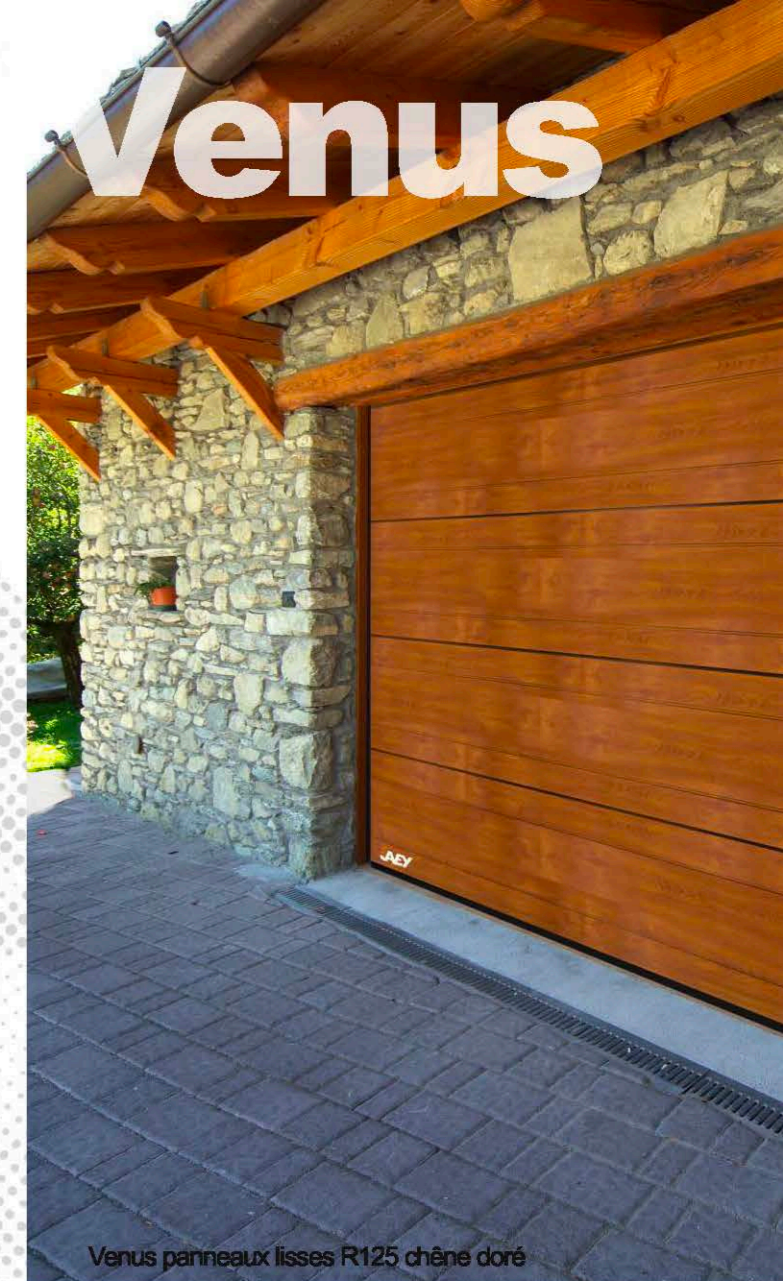

Venus panneaux lisses R125 chêne doré