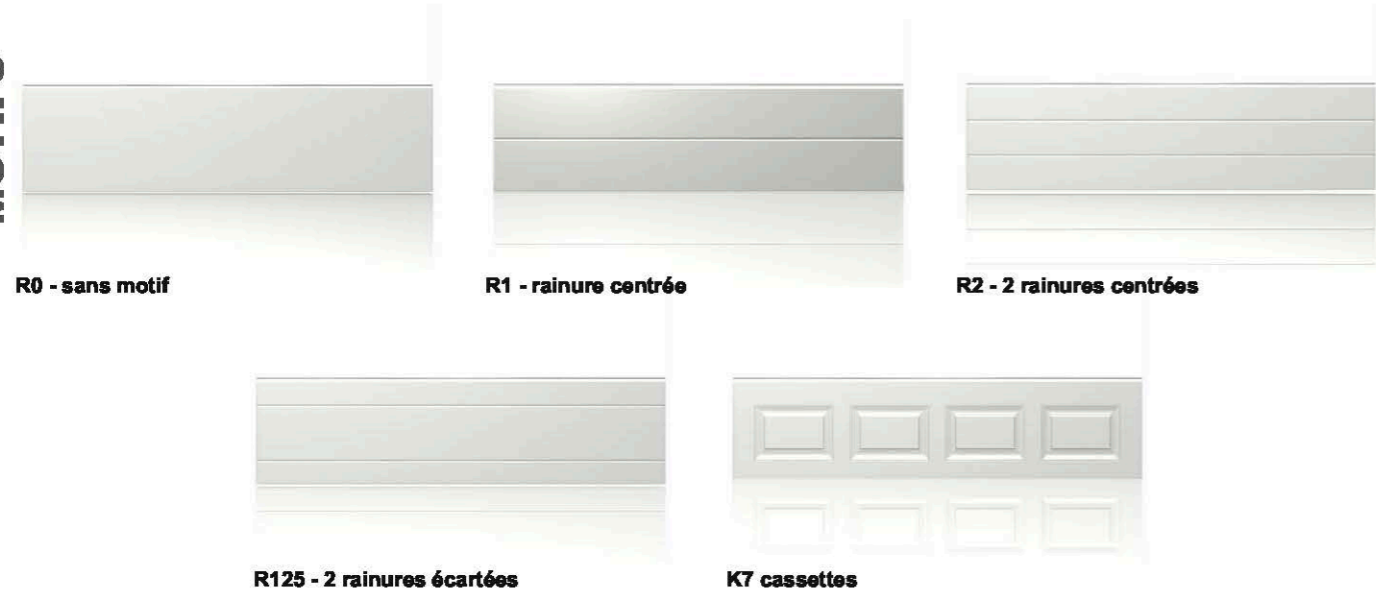

Votre porte sera unique. Personnalisez-la en fonction de vos goûts et de votre choix architectural.

ASPECTS

MOTIFS

COULEURS STANDARD

ou toute couleur
gamme RAL approchant

Contre-typage possible

Les couleurs foncées sont déconseillées en cas d'exposition directe au soleil, une déformation des sections étant susceptible d'entraver le bon fonctionnement de la porte.

Nous nous réservons le droit de modifier nos choix de couleurs sans préavis.

Hauteur HSL	HSL ≤ 2000	2000 < HSL ≤ 2250	2250 < HSL ≤ 2500
Recul ossature	2650	2900	3150

	Porte standard		Porte avec verrouillage auto	
Moteur Sommer				
Hauteur HSL	HSL ≤ 2350	2350 < HSL ≤ 2500	HSL ≤ 2350	2350 < HSL ≤ 2500
Recul	3270	3670	3400	3800
Recul min	HSL + 920		HSL + 1050	
Moteur Berner				
Hauteur HSL	HSL ≤ 2500		HSL ≤ 2450	2450 < HSL ≤ 2500
Recul	3450		3570	4195

Autres moteurs homologués : SOMMER-SIMU-MARANTEC-BERNER-NICE-CAME