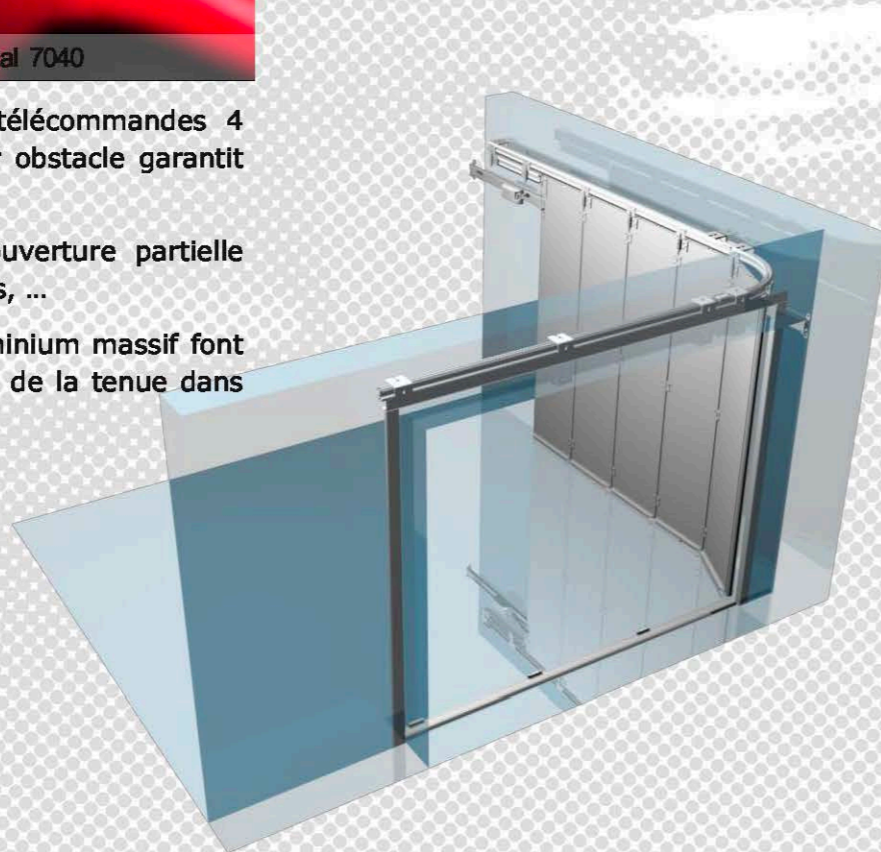

Diane porte à déplacement latéral panneaux lisses R0 Ral 7040

DIANE, une autre ouverture...

A la pointe du design, cette porte à déplacement latéral est également fabriquée selon le concept Unique by Javey.

Elle se décline en différentes finitions : aspect lisse, stucco, woodgrain, pouvant être assorti d'une rainure centrée, 2 rainures centrées ou écartées, des cassettes ou sans motif. DIANE est disponible en chêne doré et chêne foncé, et dans tous les autres coloris de la gamme Ral.

WWW.JAVEY.COM

Diane