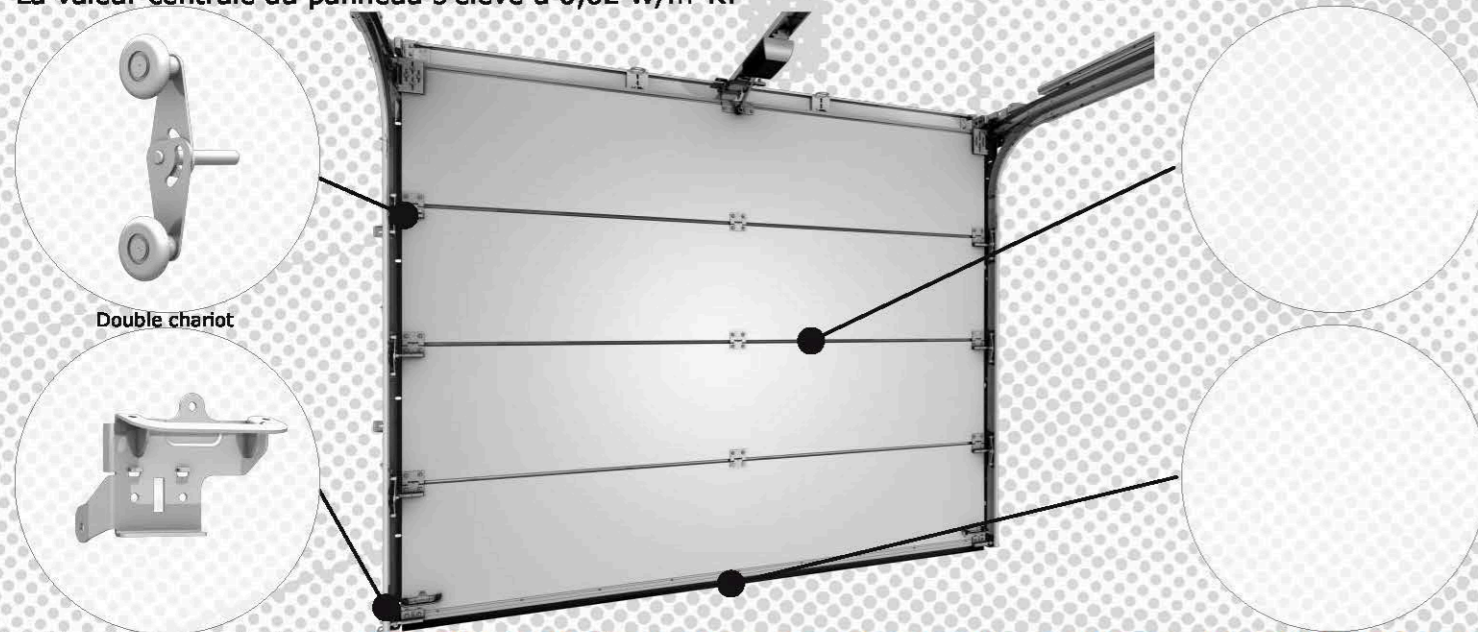

un choix infini, une technologie unique, VOTRE PORTE

unique®
by JAVEY

100%
TECHNOLOGIE

Ouvrez votre porte comme vous voulez

Deux télécommandes 4 canaux vous sont fournies avec la motorisation de votre porte. Elles vous permettent d'actionner l'ouverture et la fermeture sans descendre de votre véhicule et peuvent aussi commander le portail, l'éclairage...

Nous avons pensé à toute la famille et notamment aux enfants : ils n'ont plus besoin de clés pour entrer grâce aux accessoires de commande tels que digicode, ouverture par empreinte digitale...

Un revêtement de qualité exclusif, haute-résistance, anti-rayure et anti-poussière, avec une meilleure tenue au brouillard salin.