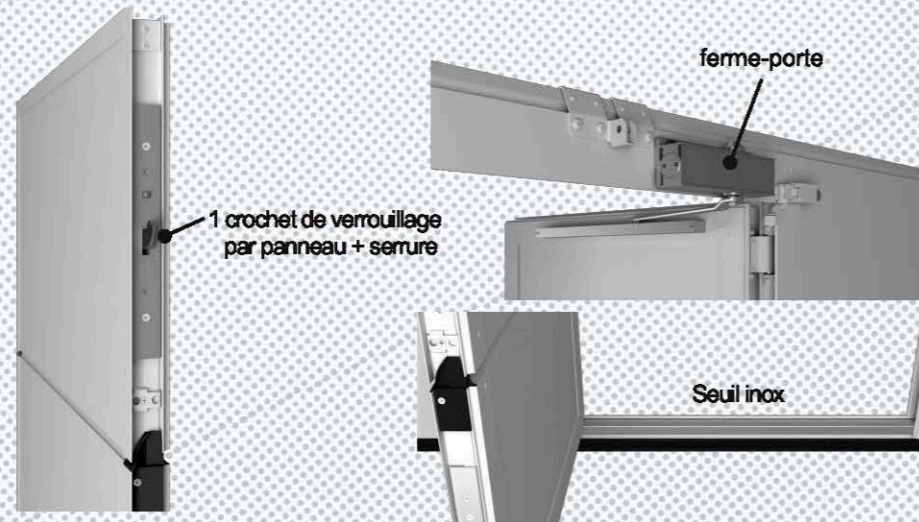

un choix infini, une technologie unique, VOTRE PORTE

unique®
by JAVEY

100%