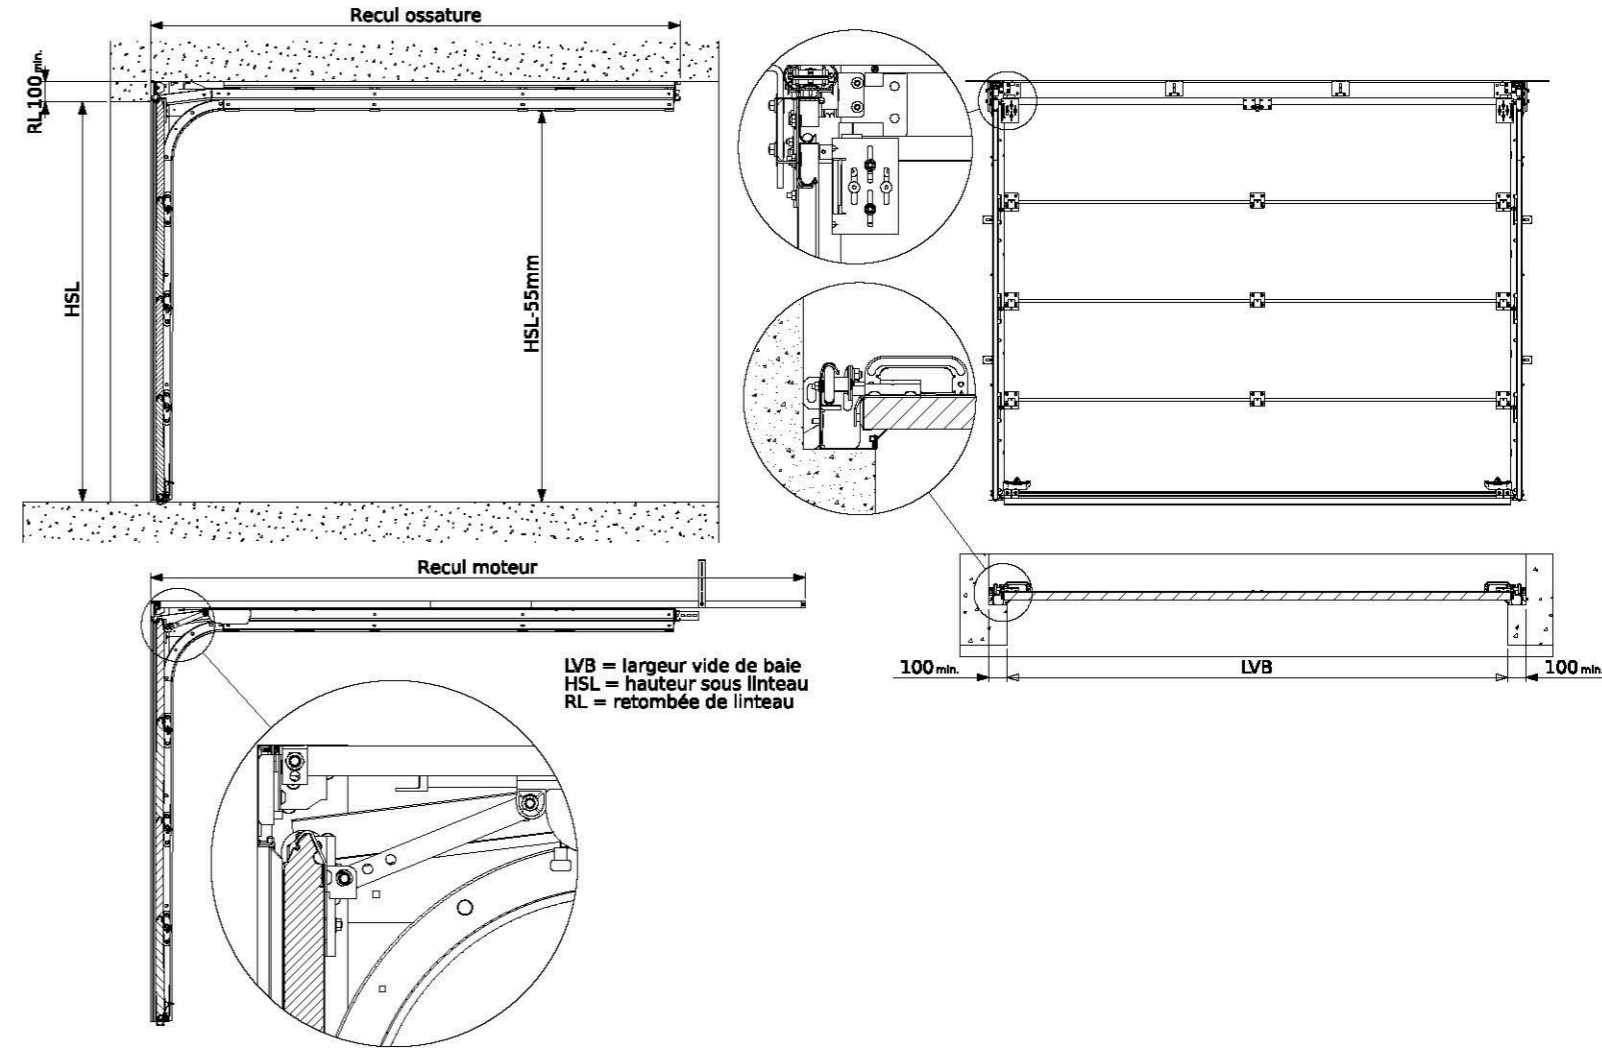

Hauteur HSL	HSL ≤ 2000	2000 < HSL ≤ 2250	2250 < HSL ≤ 2500
Recul ossature	2650	2900	3150

	Porte standard		Porte avec verrouillage auto	
Moteur Sommer				
Hauteur HSL	HSL ≤ 2350	2350 < HSL ≤ 2500	HSL ≤ 2350	2350 < HSL ≤ 2500
Recul	3270	3670	3400	3800
Recul min	HSL + 920		HSL + 1050	
Moteur Berner				
Hauteur HSL	HSL ≤ 2500		HSL ≤ 2450	2450 < HSL ≤ 2500
Recul	3450		3570	4195

Autres moteurs homologués : SOMMER-SIMU-MARANTEC-BERNER-NICE-CAME