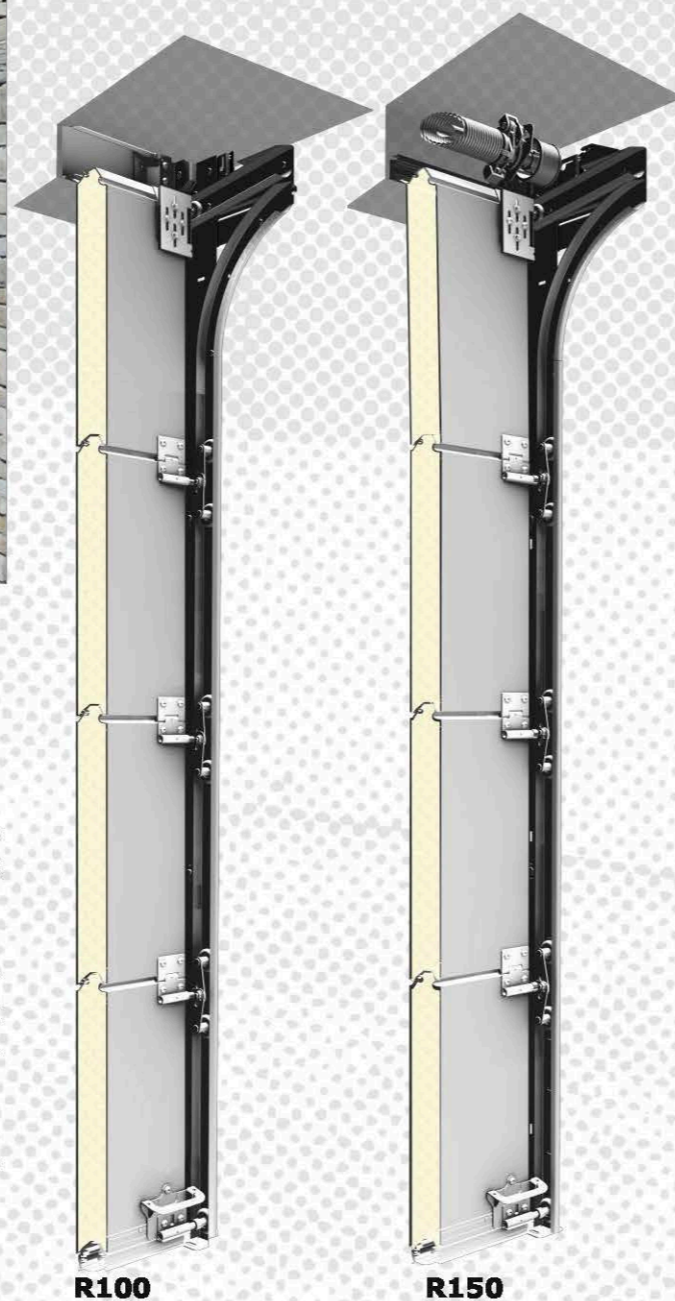

Venus panneaux lisses à cassettes Ral 9016

R100

R150

WWW.JAVEY.COM