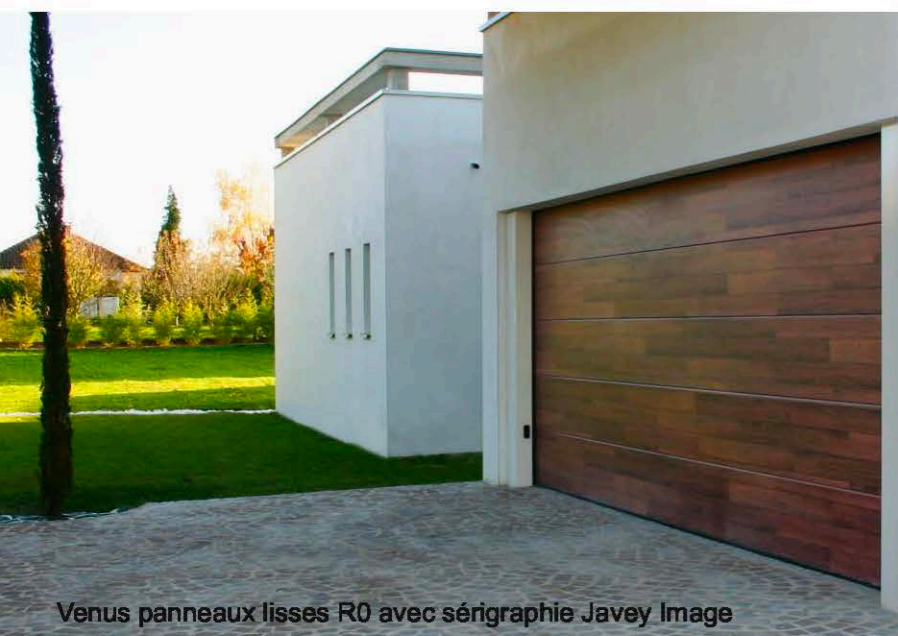

Venus panneaux lisses R0 avec sérigraphie Javey Image